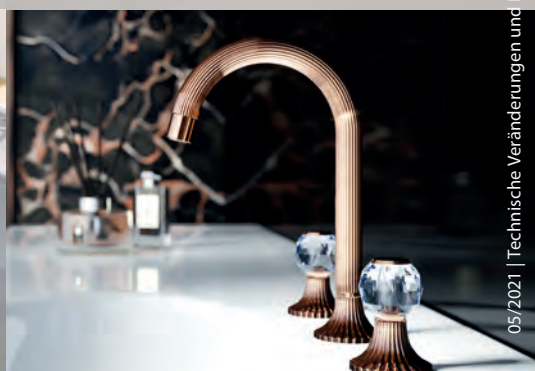

CRONOS CRYSTAL